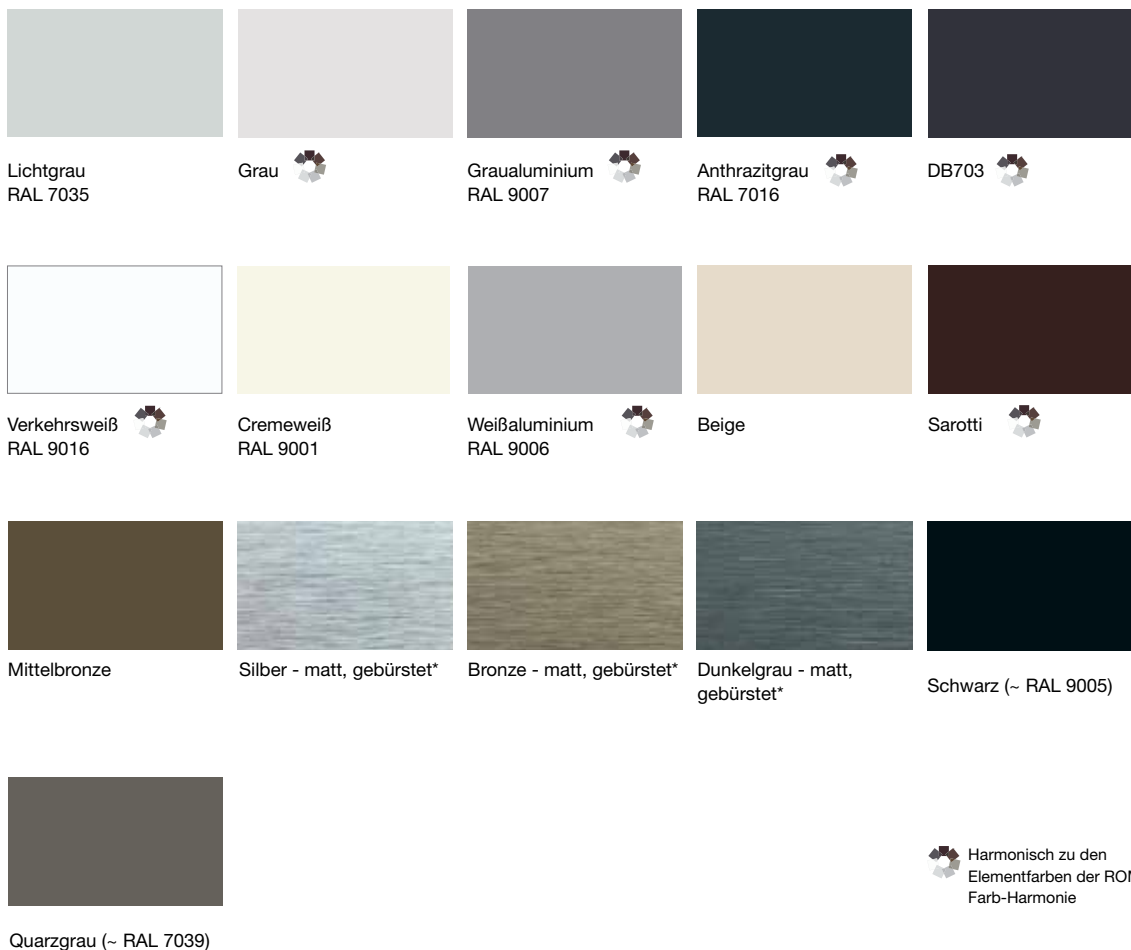

Die Oberflächen Matt glatt und Matt Feinstruktur sind zudem in Pulvern der beiden führenden Farbpulverhersteller IGP und Tiger im Standard verfügbar. Alle verfügbaren Behangfarben gibt es auf Seite 42.

RAL 8007 Rehbraun

RAL 8011 Nussbraun

RAL 8014 Sepiabraun

RAL 8016 Mahagonibraun

RAL 8017 Schokoladenbraun

RAL 8019 Graubraun

RAL 8022 Schwarzbraun

RAL 8028 Terrabraun

# Ihre persönliche Note. ROMA Lamellenfarben.

Bei den Raffstorenlamellen von ROMA können Sie aus vielen Standardfarben wählen sowie zusätzlich aus attraktiven Sonderfarbtönen. Achten Sie bitte darauf, dass Sie Ihre Wunschfarbe immer nach Originalfarbmustern beim Fachpartner auswählen.

## Standardfarben Raffstoren

roma

ROLLADEN  
RAFFSTOREN  
TEXTILSCREENS