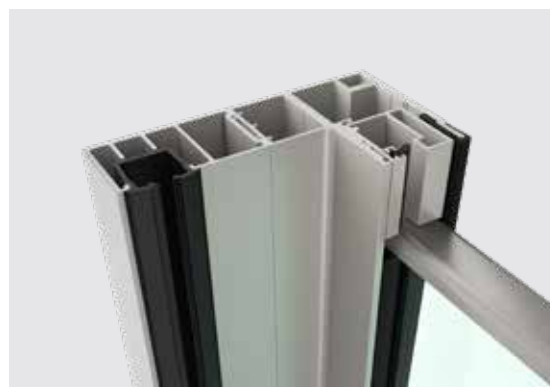

Fallschutz mit ungetrübtem Ausblick

ROMA Absturzsicherung

Der Trend zu raumhohen Verglasungen macht wirksame Absturzsicherungen am Fenster unerlässlich. Die integrierte Absturzsicherung von ROMA vereint maximale Sicherheit mit stilvollem Design.

Durch die gläserne Balustrade bleibt Ihr Ausblick nach draußen uneingeschränkt erhalten. Sie sorgt außerdem für ein Vielfaches an Tageslicht und beschert Ihnen so ein hohes Wohlfühlklima.

Integrierte Glas-Absturzsicherung für Raffstoren