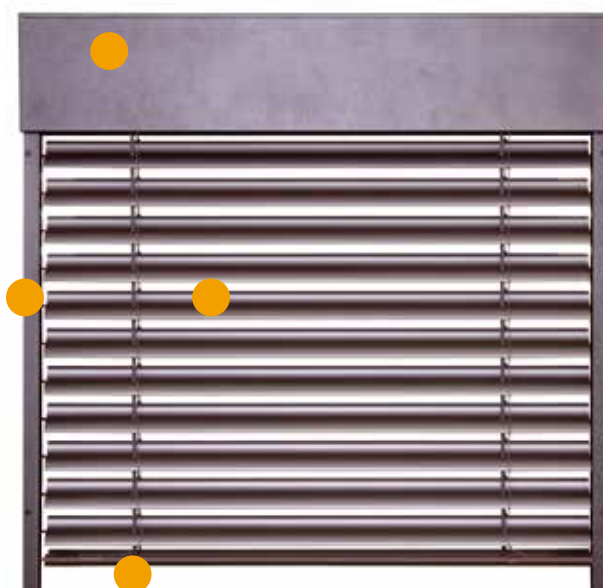

ROMA Graualuminium  
(ähnlich RAL 9007)

ROMA Sarotti

ROMA DB 703

ROMA Anthrazitgrau  
(ähnlich RAL 7016)

Bei der ROMA Farb-Harmonie sind alle sichtbaren Aluminiumbauteile Ihrer Raffstoren ästhetisch aufeinander abgestimmt. Die sieben Harmoniefarben für Kästen, Führungsschienen und Endleiste sind als Standard in den vier Oberflächen Matt glatt, Matt Feinstruktur, Matt Feinstruktur hochwetterfest<sup>1</sup> und Seidenglanz erhältlich. Eine Übersicht über die verfügbaren Behangfarben finden Sie auf Seite 42.